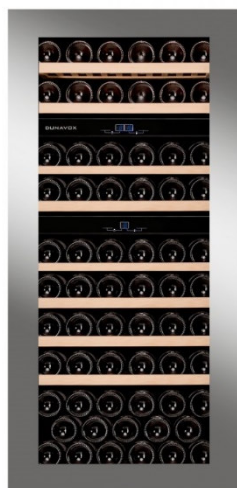

DUNAVOX
The Wine Cooling Experts

LISTE DE PRIX DUNAVOX 2020

Encastrable

www.armoire-a-vin.ch

Dunavox DAB-65.178 TSS.TO
Porte vitrée anti-uv
Coloris : noir (TB), inox (TSS), blanc (TW)
3 températures
Capacité 65 bouteilles
8 clayettes en bois
Anti-vibrations
H. 123.4 x L. 59 x P. 54.5 cm
CHF. 3'990.00