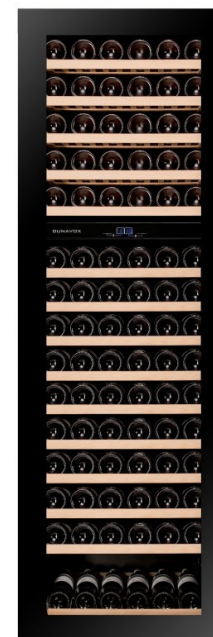

## Encastrable

[www.armoire-a-vin.ch](http://www.armoire-a-vin.ch)

**Dunavox DAB-65.178 TSS.TO**  
Porte vitrée anti-uv  
Coloris : noir (TB), inox (TSS), blanc (TW)  
3 températures  
Capacité 65 bouteilles  
8 clayettes en bois  
Anti-vibrations  
H. 123.4 x L. 59 x P. 54.5 cm  
**CHF. 3'990.00**

**Dunavox DAB-89.215 DW**  
Porte vitrée anti-uv  
Coloris : noir (DB), inox (DSS), blanc (DW)  
2 températures  
Capacité 87 bouteilles  
9 clayettes en bois  
Anti-vibrations  
H. 123.4 x L. 59 x P. 56.3 cm  
**CHF. 2'590.00**