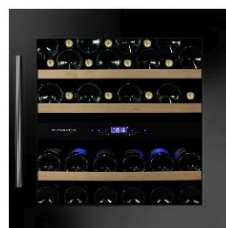

Dunavox DAB-36.80 DB
Porte vitrée anti-uv
Coloris : noir (DB), inox (DSS), blanc (DW)
2 températures
Capacité 34 bouteilles
3 clayettes en bois
Anti-vibrations
H. 59.5 x L. 59 x P. 56.3 cm
CHF. 1'890.00