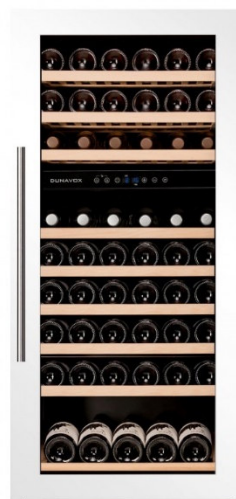

**Dunavox DAB-28.65 B**  
Porte vitrée anti-uv  
Coloris : noir (B), inox (SS), blanc (W)  
1 température  
Capacité 28 bouteilles  
2 clayettes en bois  
Anti-vibrations  
H. 45.5 x L. 59 x P. 54.5 cm  
**CHF. 1'450.00**

**Dunavox DAB-42.117 DSS**  
Porte vitrée anti-uv  
Coloris : noir (DB), inox (DSS)  
2 températures  
Capacité 42 bouteilles  
6 clayettes en bois  
Anti-vibrations  
H. 88.5 x L. 59.3 x P. 56 cm  
**CHF. 1'890.00**

**Dunavox DAB-49.116 DB.TO**  
Porte vitrée anti-uv «touch open»  
Coloris : noir (DB), inox (DSS), blanc (DW)  
2 températures  
Capacité 49 bouteilles  
6 clayettes en bois  
Anti-vibrations  
H. 88.5 x L. 59 x P. 54.5 cm  
**CHF. 2'490.00**

## Encastrable

[www.armoire-a-vin.ch](http://www.armoire-a-vin.ch)

**Dunavox DAB-65.178 TSS.TO**  
Porte vitrée anti-uv  
Coloris : noir (TB), inox (TSS), blanc (TW)  
3 températures  
Capacité 65 bouteilles  
8 clayettes en bois  
Anti-vibrations  
H. 123.4 x L. 59 x P. 54.5 cm  
**CHF. 3'990.00**