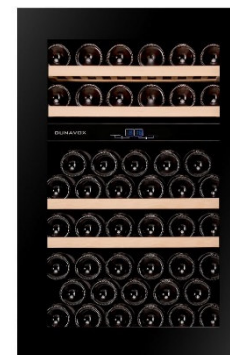

Dunavox DAB-49.116 DB.TO
Porte vitrée anti-uv «touch open»
Coloris : noir (DB), inox (DSS), blanc (DW)
2 températures
Capacité 49 bouteilles
6 clayettes en bois
Anti-vibrations
H. 88.5 x L. 59 x P. 54.5 cm
CHF. 2'490.00

Les capacités sont données à titre indicatif et peuvent varier en fonction du type de bouteilles